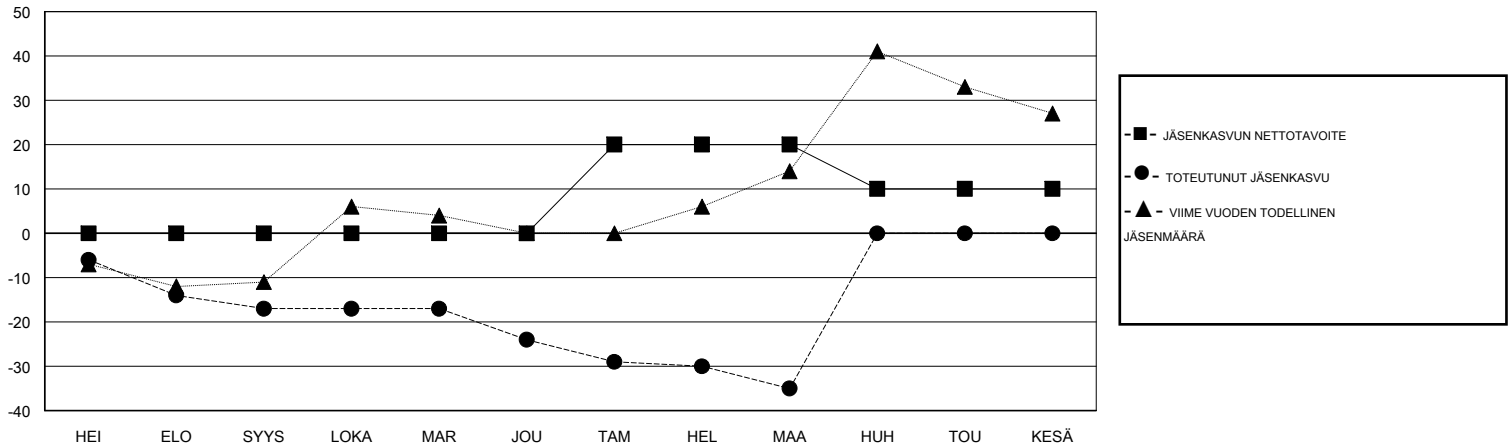

# MONTHLY MEMBERSHIP PROGRESS REPORT

District 107 M

Results as of: 03/31/2018

GMT: ANTTI FORSELL

SIJAINI FINLAND

GMT VAALIPIIRI

Klubit				jäsenä			
TULOKSET 2017-2018				TULOKSET 2017-2018			
NELJÄNNES	UUDEN KLUBIN TAVOITE	UUDET KLUBIT	LOPETETUT KLUBIT	NELJÄNNES	JÄSENKASVUN NETTOTAVOITE	TOTEUTUNUT JÄSENKASVU	POISTETUT JÄSENET (mukaan lukien siirrot)
HEI/ELO/SYYS	0	0	0	HEI/ELO/SYYS	0	9	26
LOKA/MAR/JOU	0	0	0	LOKA/MAR/JOU	0	21	25
TAM/HEL/MAA	1	0	0	TAM/HEL/MAA	20	28	38
HUH/TOU/KESÄ	0	0	0	HUH/TOU/KESÄ	-10	0	0

TAVOITTEET JA UUDET KLUBIT, KUMULATIIVINEN

TAVOITTEET JA JÄSENET, KUMULATIIVINEN

LAKKAUTETUT KLUBIT: 0

ERONNEET JÄSENET

KUOLLUT	14
KLUBI LAKKAUTETTU	0
MUUT	75
<b>YHTEENSÄ</b>	<b>89</b>

33 CLUBS OF 67 LISÄNNYT YHDEN TAI USEAMMAN UUTTA JÄSENTÄ

[KLIKKAA TÄSTÄ NÄHDÄKSESI KUMULATIIVISET JÄSENTIEDOT](#)

SUKUPUOLIJAKAUMA

MIES 1,446 (79.71%)  
 NAINEN 368 (20.29%)

Naispuolisten jäsenten prosenttiosuuden tavoite toimivuonna: 21%

PERHEJÄSENIÄ YHTEENSÄ 6