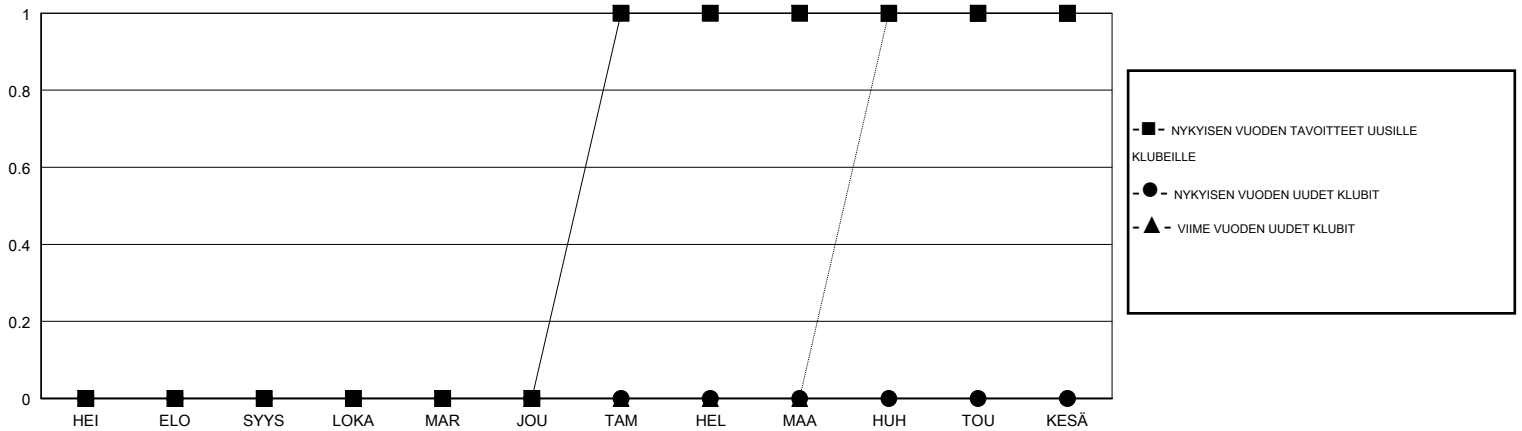

# MONTHLY MEMBERSHIP PROGRESS REPORT

District 107 M

Results as of: 03/31/2018

GMT: ANTTI FORSELL

SIJAINI FINLAND

GMT VAALIPIIRI

Klubit				jäsenä			
TULOKSET 2017-2018				TULOKSET 2017-2018			
NELJÄNNES	UUDEN KLUBIN TAVOITE	UUDET KLUBIT	LOPETETUT KLUBIT	NELJÄNNES	JÄSENKASVUN NETTOTAVOITE	TOTEUTUNUT JÄSENKASVU	POISTETUT JÄSENET (mukaan lukien siirrot)
HEI/ELO/SYYS	0	0	0	HEI/ELO/SYYS	0	9	26
LOKA/MAR/JOU	0	0	0	LOKA/MAR/JOU	0	21	25
TAM/HEL/MAA	1	0	0	TAM/HEL/MAA	20	28	38
HUH/TOU/KESÄ	0	0	0	HUH/TOU/KESÄ	-10	0	0

TAVOITTEET JA UUDET KLUBIT, KUMULATIIVINEN

TAVOITTEET JA JÄSENET, KUMULATIIVINEN

LAKKAUTETUT KLUBIT: 0

ERONNEET JÄSENET

KUOLLUT	14
KLUBI LAKKAUTETTU	0
MUUT	75
<b>YHTEENSÄ</b>	<b>89</b>

33 CLUBS OF 67 LISÄNNYT YHDEN TAI USEAMMAN UUTTA JÄSENTÄ